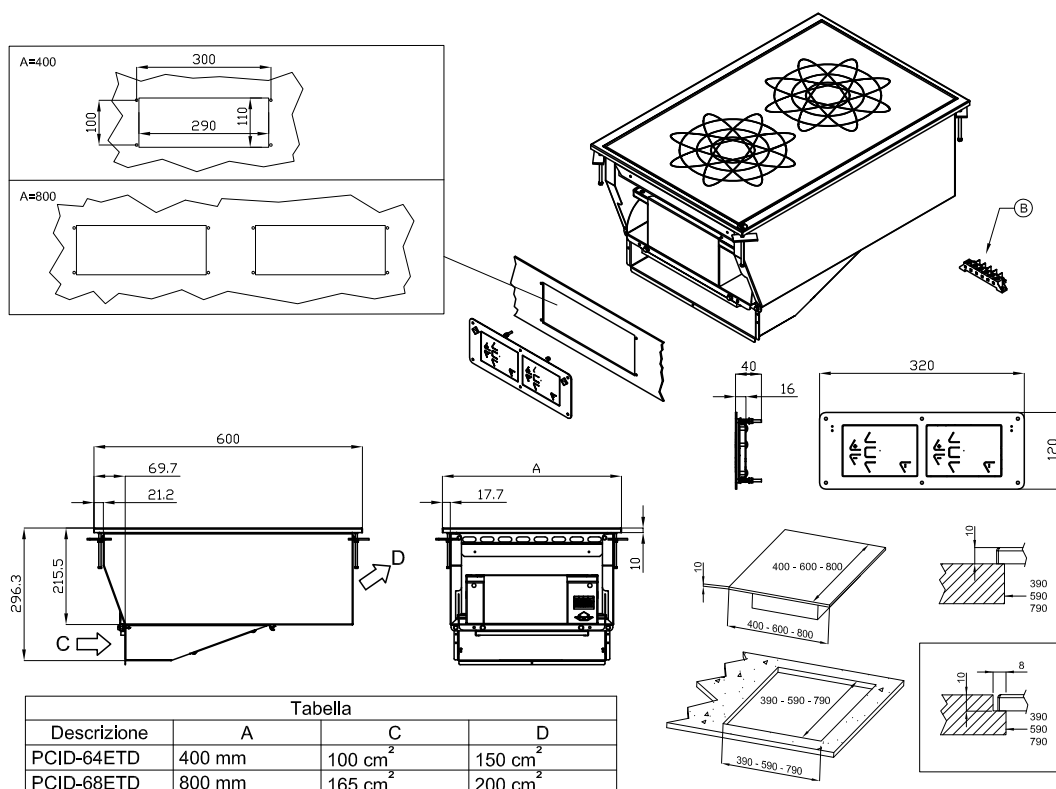

Sap kód	00007451	Počet zón	4
Šířka netto [mm]	800	Příkon zóny 1 [kW]	5
Hloubka netto [mm]	600	Příkon zóny 2 [kW]	5
Výška netto [mm]	310	Příkon zóny 3 [kW]	5
Hmotnost netto [kg]	40.00	Příkon zóny 4 [kW]	5
Příkon elektrický [kW]	20.000	Rozměr sklokeramické desky [mm x mm]	750 x 570
Napájení	400 V / 3N - 50 Hz		

Technický list

Technický výkres

Sporák indukce drop-in elektrická 4x drop-in plotýnka 400 V

Model

Sap kód

00007451

PCID-68ETD

Skupina artiklů

Sporáky

Tabella

Descrizione	A	C	D
PCID-64ETD	400 mm	100 cm ²	150 cm ²
PCID-68ETD	800 mm	165 cm ²	200 cm ²

A	Data plate		B	Electrical connection	
---	------------	--	---	-----------------------	--

Sporák indukce drop-in elektrická 4x drop-in plotýnka 400 V