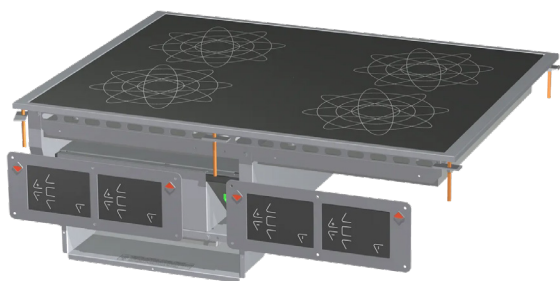

Sporák indukce drop-in elektrická 4x drop-in plotýnka 400 V

Model	Sap kód	00007451
PCID-68ETD	Skupina artiklů	Sporáky

- Typ spotřebiče: Elektrické zařízení
- Příkon zóny 1 [kW]: 5
- Příkon zóny 2 [kW]: 5
- Příkon zóny 3 [kW]: 5
- Příkon zóny 4 [kW]: 5
- Stupeň krytí ovládacích prvků: IPX5
- Materiál: Nerez

Sap kód	00007451	Počet zón	4
Šířka netto [mm]	800	Příkon zóny 1 [kW]	5
Hloubka netto [mm]	600	Příkon zóny 2 [kW]	5
Výška netto [mm]	310	Příkon zóny 3 [kW]	5
Hmotnost netto [kg]	40.00	Příkon zóny 4 [kW]	5
Příkon elektrický [kW]	20.000	Rozměr sklokeramické desky [mm x mm]	750 x 570
Napájení	400 V / 3N - 50 Hz		

Sporáky

Tabella

Descrizione	A	C	D
PCID-64ETD	400 mm	100 cm ²	150 cm ²
PCID-68ETD	800 mm	165 cm ²	200 cm ²

A	Data plate		B	Electrical connection	
---	------------	--	---	-----------------------	--

Sporák indukce drop-in elektrická 4x drop-in plotýnka 400 V

Prolisovaná - komfortní údržba čištění

17. Materiál vrchní desky:

AISI 304

18. Tloušťka vrchní desky [mm]:

2.00

19. Počet zón:

4

20. Příkon zóny 1 [kW]: